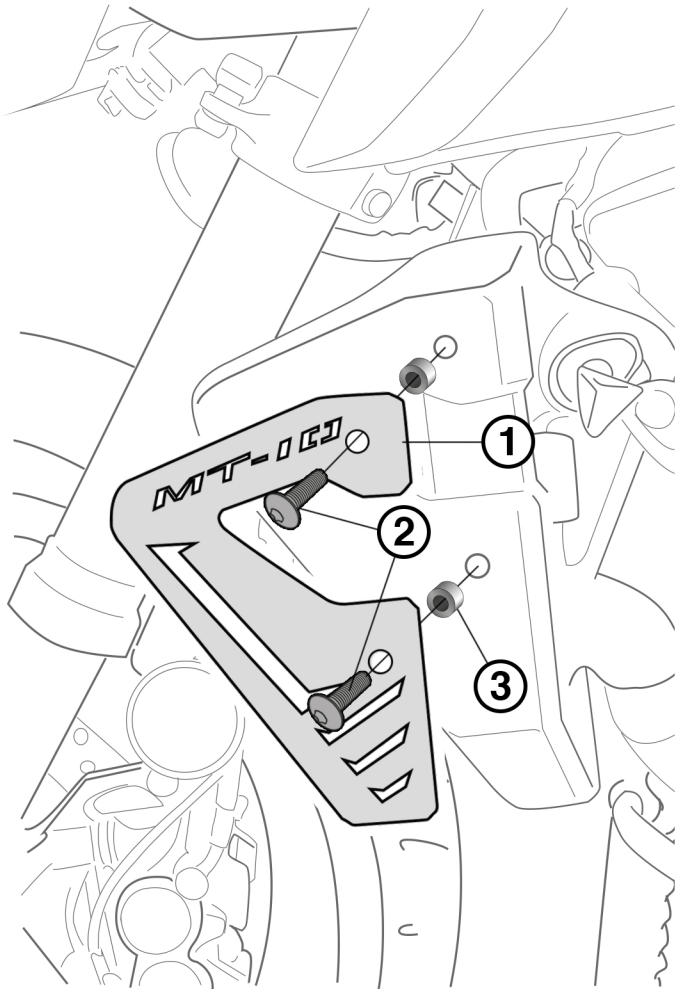

ASSEMBLING INSTRUCTION

AIR CONTROL SIDE COVER

YMT1124

WWW.BARRACUDAMOTO.COM

LEGEND

- | | |
|--|---|
| 1. AIR CONTROL SIDE COVER
COVER CONVOGIATORI
SALIDAS DE AIRE , AIR CONTROL
KÜHLERVERKLEIDUNG
ECOPES RADIATEUR | 3. "G" THICKNESS
SPESSORE "G"
ESPACIADOR "G"
ABSTANDSHALTER "G"
ESPACEUR "G" |
| 2. SCREW M6X35
VITE M6X35
TORNILLO M6X35
SCHRAUBE M6X35
VIS M6X35 | |

LEFT SIDE

RIGHT SIDE